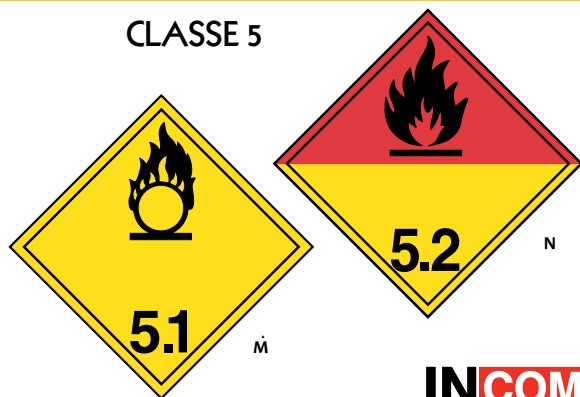

IDENTIFICATION DES VÉHICULES

CLASSE 4

CLASSE 5

INCOM

Matériau	J. Solide inflammable		K. Combustion spontanée		L. Dangereux au contact de l'humidité		M. Oxydants		N. Peroxyde organique	
	No modèle	No fab	No modèle	No fab	No modèle	No fab	No modèle	No fab	No modèle	No fab
Plastique rigide	SJ370	TT410SS	SJ372	TT420SS	SJ374	TT430SS	SJ376	TT510SS	SEC884	TT521SS
Carton	SJ371	TT410TB	SJ373	TT420TB	SJ375	TT430TB	SJ377	TT510TB	SEC885	TT521TB
Vinyle adhésif	SD321	TT410PS	SD323	TT420PS	SD325	TT430PS	SD327	TT510PS	SEC886	TT521PS
Aluminium	SD322	TT410AL	SD324	TT420AL	SD326	TT430AL	SD328	TT510AL	SEC887	TT521AL

PRIX DES PLAQUES-ÉTIQUETTES

Matériau	Prix /Chacun
Plastique rigide (SS)	
Carton (TB)	
Vinyle adhésif (PS)	
Aluminium (AL)	